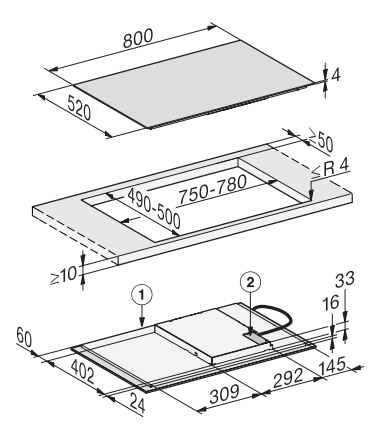

Indukční varná deska KM 7373 FL

- ① přední část
- ② přípojná svorkovnice, přívodní kabel (L = 144 cm)