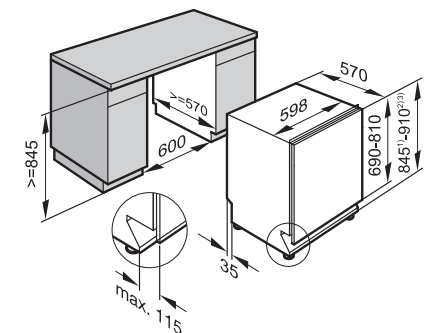

Myčka nádobí
G 5455 SCVi XXL

1) výška soklu 35–155 mm
2) výška soklu 100–220 mm
3) se sadou pro zvýšení soklu 1) výška přístroje max. 970 mm