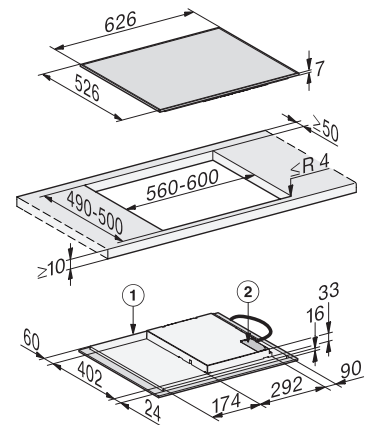

Indukční varná deska KM 7363 FR

- ① přední část
- ② přípojná svorkovnice, přívodní kabel (L = 144 cm)