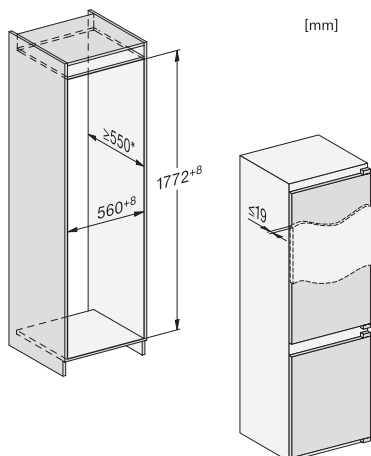

Vestavné chladničky s mrazničkou

Vestavná chladnička s mrazničkou KD 7724 E, KDN 7724 E