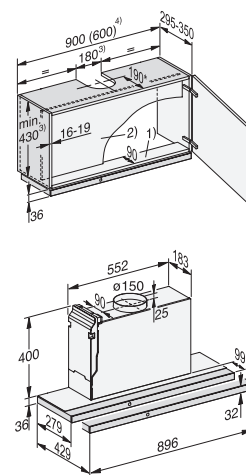

Odsavač par
DAS 4931