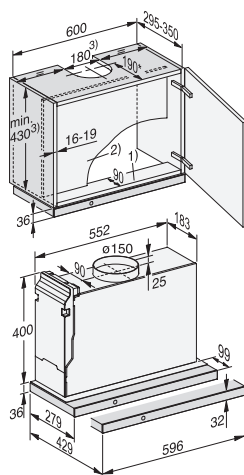

Odsavač par
DAS 4631