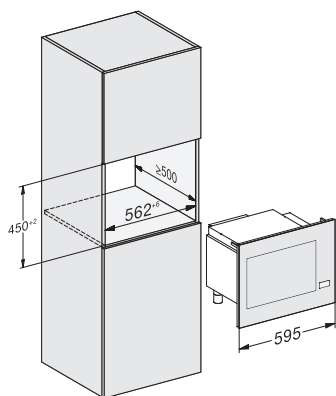

Kovektomaty

Mikrovlnná trouba M 2240 SC