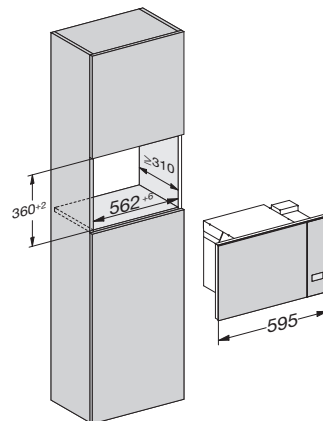

Mikrovlnné trouby

Mikrovlnná trouba M 2230/34