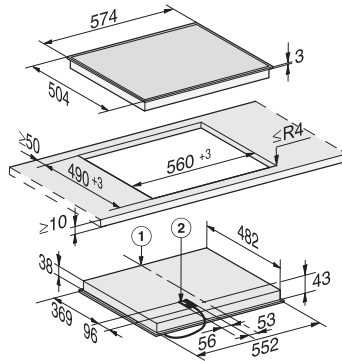

Rozměrové nákresy

Varné desky

Plynová varná deska KM 2010

- ① přední část
- ② vestavná výška
- ③ plynová přípojka R 1/2 - ISO 7-1 (DIN 10226)
- ④ přípojná svorkovnice s kabelem, délka = 2 000 mm

Sklokeramická varná deska KM 6520 FR