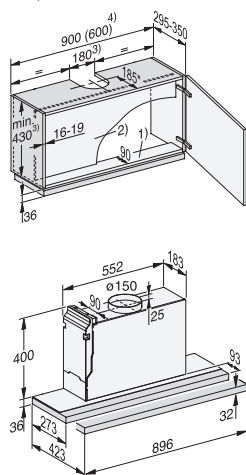

Odsavač par
DAS 2920, DAS 4920