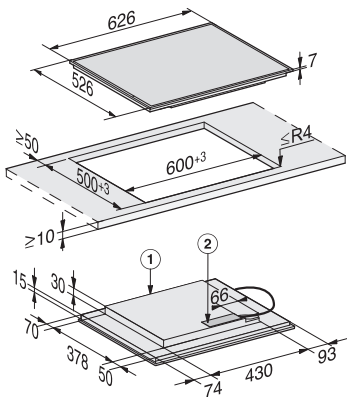

Indukční varná deska KM 7564 FR

- ① přední část
- ② přípojná svorkovnice, přívodní kabel (L = 144 cm)