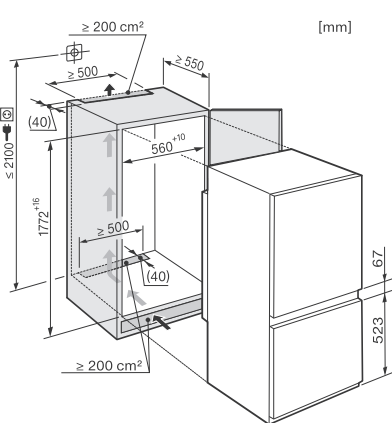

Vestavná chladnička s mrazničkou KF 7731 D