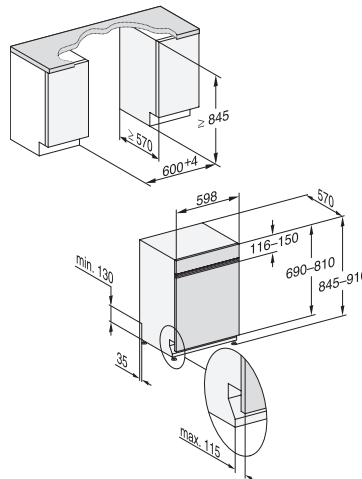

Myčky nádobí

G 5415 SCi XXL