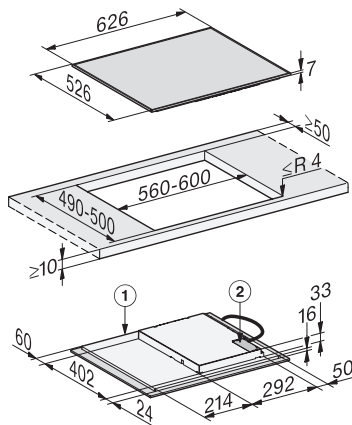

Indukční varná deska KM 7361 FR

- ① přední část
- ② přípojná svorkovnice, přívodní kabel (L = 144 cm)