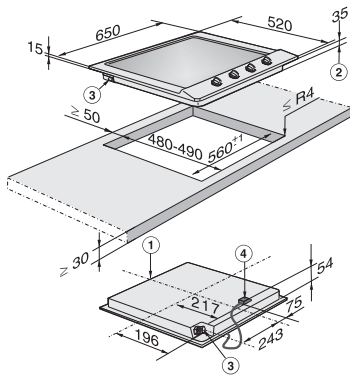

**Akční
cena**

33 990 Kč

Nástěnný odsavač par PUR 98 W

Stejně specifikace a hodnoty spotřeby jako model PUR 68 W, avšak v šířce 90 cm.

**Akční
cena**

49 990 Kč

Ostrovní odsavač par PUR 98 D

- Ostrovní odsavač par s odtahem vzduchu, cirkulační provoz je možný se zvláštním příslušenstvím
- Šířka 90 cm, ovládání tlačítky s LED indikací pro zapínání / vypínání, osvětlení varné plochy a nastavení výkonu
- Energetická účinnost A
- 3 stupně výkonu, intenzivní stupeň
- Výkon: odtah Ø 150 mm (dle EN 61591): intenzivní 650 m³/h, 69 dB(A) re 1 pW, stupeň 3: 400 m³/h, 57 dB(A) re 1 pW (dle EN 60704-3)

Rozměrové nákresy

Varné desky

Plynová varná deska KM 2010

- ① přední část
- ② vestavná výška
- ③ plynová přípojka R 1/2 - ISO 7-1 (DIN 10226)
- ④ přípojná svorkovnice s kabelem, délka = 2 000 mm

Sklokeramická varná deska KM 6520 FR