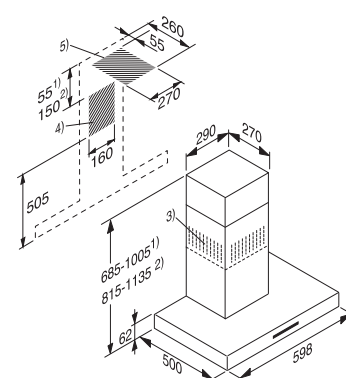

1) provoz s odtahem vzduchu
2) cirkulační provoz
3) vývod vzduchu při cirkulačním provozu – nahoru
4. 4 + 5) instalační oblast (při cirkulaci pouze 4)