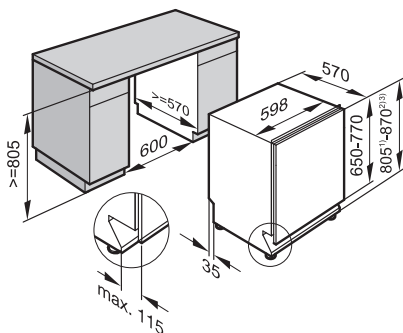

Myčky nádobí

G 5415 SCi XXL

Myčka nádobí
G 5410 SCi
G 5110 SCi

- 1) výška soklu 35–155 mm
- 2) výška soklu 100–220 mm
- 3) se sadou pro zvýšení soklu 1) výška přístroje max. 930 mm

Myčka nádobí
G 5450 SCVi
G 5150 SCVi