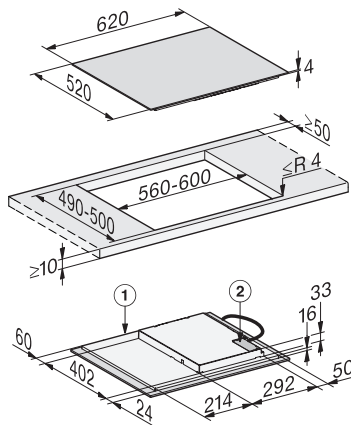

Indukční varná deska KM 7361 FL

- ① přední část
- ② přípojná svorkovnice, přívodní kabel (L = 144 cm)