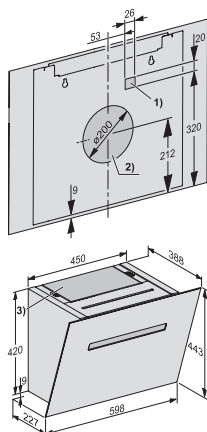

Nástěnný odsavač par DAH 1650