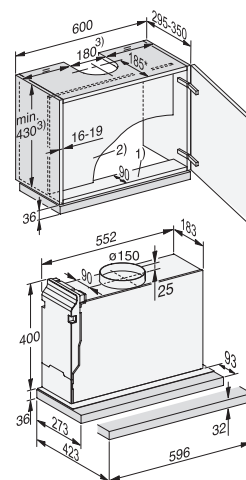

Odsavač par
DAS 2620, DAS 4620