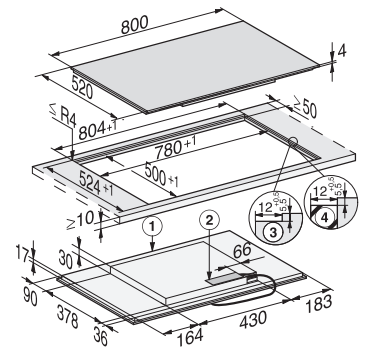

Indukční varná deska KM 7474 FL

- ① přední část
- ② přípojná svorkovnice, přívodní kabel (L = 144 cm)
- ③ osazení
- ④ osazení