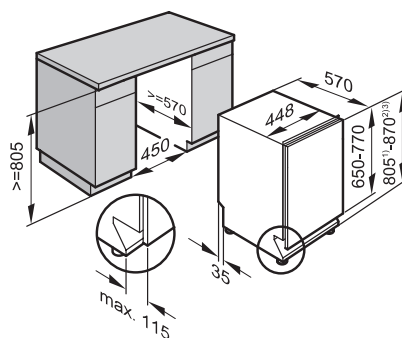

Myčka nádobí
G 5590 SCVi

1) výška soklu 35–155 mm
2) výška soklu 100–220 mm
3) se sadou pro zvýšení soklu 1) výška přístroje max. 930 mm