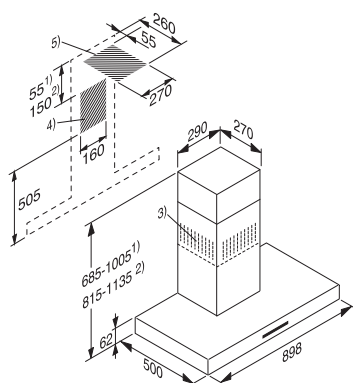

Nástěnný odsavač par PUR 98 W

1) provoz s odtahem vzduchu
2) cirkulační provoz
3) vývod vzduchu při cirkulačním provozu – nahoru
4. 4 + 5) instalační oblast (při cirkulaci pouze 4)

Nástěnný odsavač par PUR 68 W