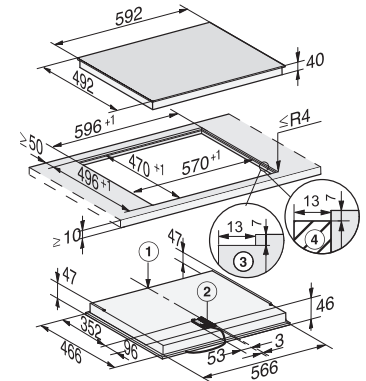

Sklokeramická varná deska KM 6520 FL

- ① přední část
- ② přípojná svorkovnice s kabelem, délka = 1 400 mm
- ③ osazení
- ④ osazení