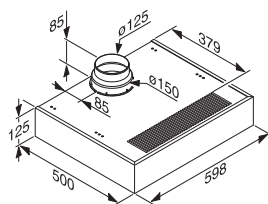

Odsavače par

Odsavač par DA 1260