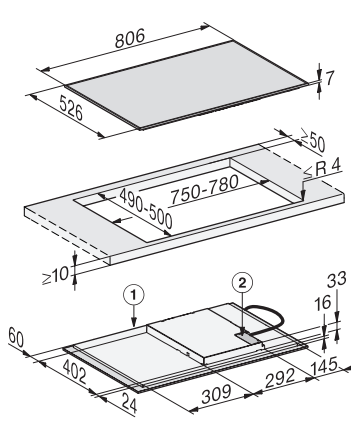

Indukční varná deska KM 7373 FR

- ① přední část
- ② přípojná svorkovnice, přívodní kabel (L = 144 cm)