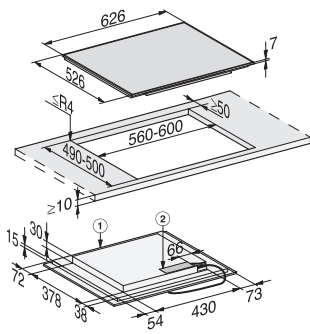

Indukční varná deska KM 7466 FR

- ① přední část
- ② přípojná svorkovnice, přívodní kabel (L = 144 cm)
- ③ osazení
- ④ osazení