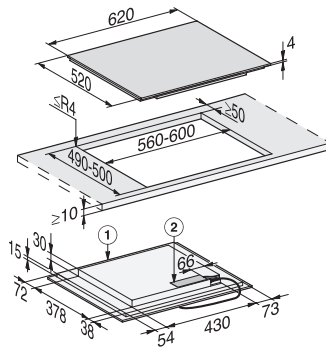

Indukční varná deska KM 7466 FL

- ① přední část
- ② přípojná svorkovnice, přívodní kabel (L = 144 cm)
- ③ osazení
- ④ osazení