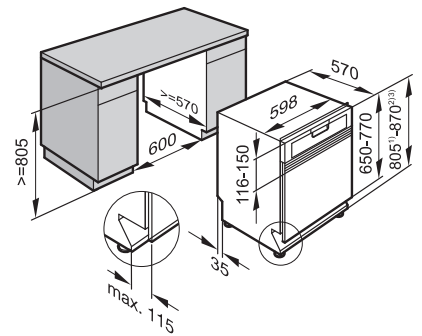

Myčka nádobí
G 5410 SCi
G 5110 SCi

1) výška soklu 35–155 mm
2) výška soklu 100–220 mm
3) se sadou pro zvýšení soklu 1) výška přístroje max. 930 mm