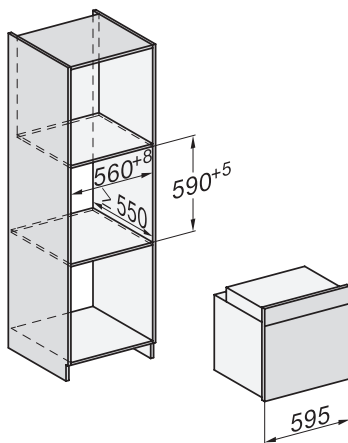

Konvektomat DGC 7151, DGC 7351