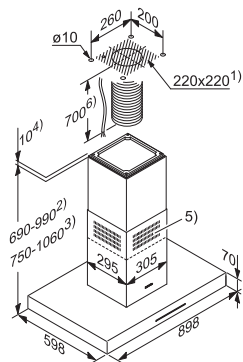

Ostrovní odsavač par PUR 98 D