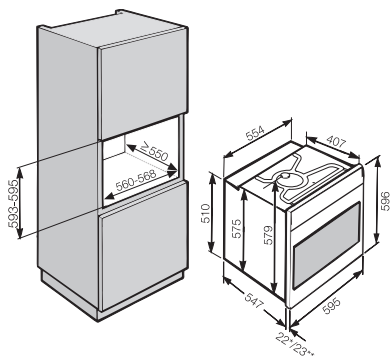

Myčka nádobí
G 5455 SCVi XXL

- 1) výška soklu 35–155 mm
- 2) výška soklu 100–220 mm
- 3) se sadou pro zvýšení soklu 1) výška přístroje max. 970 mm

Rozměrové nákresy

Vestavné pečicí trouby

Vestavná pečicí trouba
H 2465 B/BP, H 2467 B/BP,
H 2766-1 B/BP, H 2861-1 B/BP