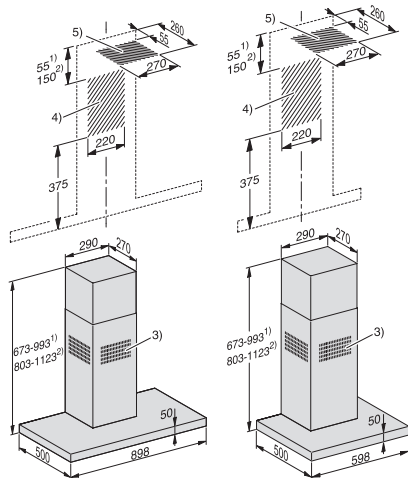

Nástěnný odsavač par DAW 1920 / DAW 1620