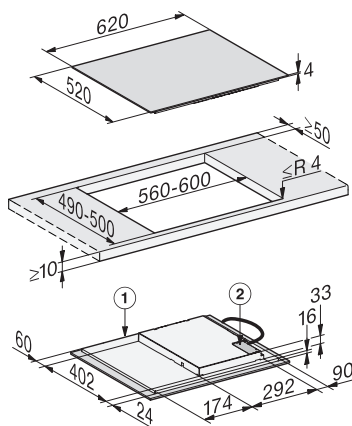

Indukční varná deska KM 7363 FL

- ① přední část
- ② přípojná svorkovnice, přívodní kabel (L = 144 cm)