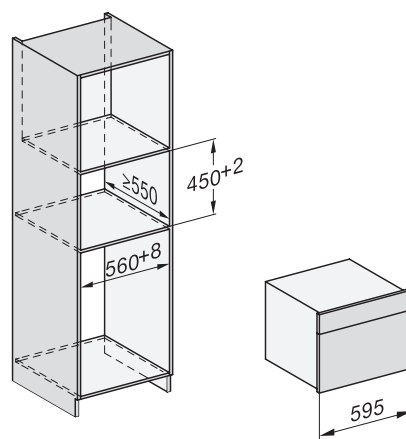

Nástěnný odsavač par DAW 1920 / DAW 1620

Mikrovlnné trouby

Mikrovlnná trouba M 2230/34

Kovektomaty

Mikrovlnná trouba M 2240 SC

Konvektomat DGC 7151, DGC 7351

Parní trouby

Parní trouba DG 2840